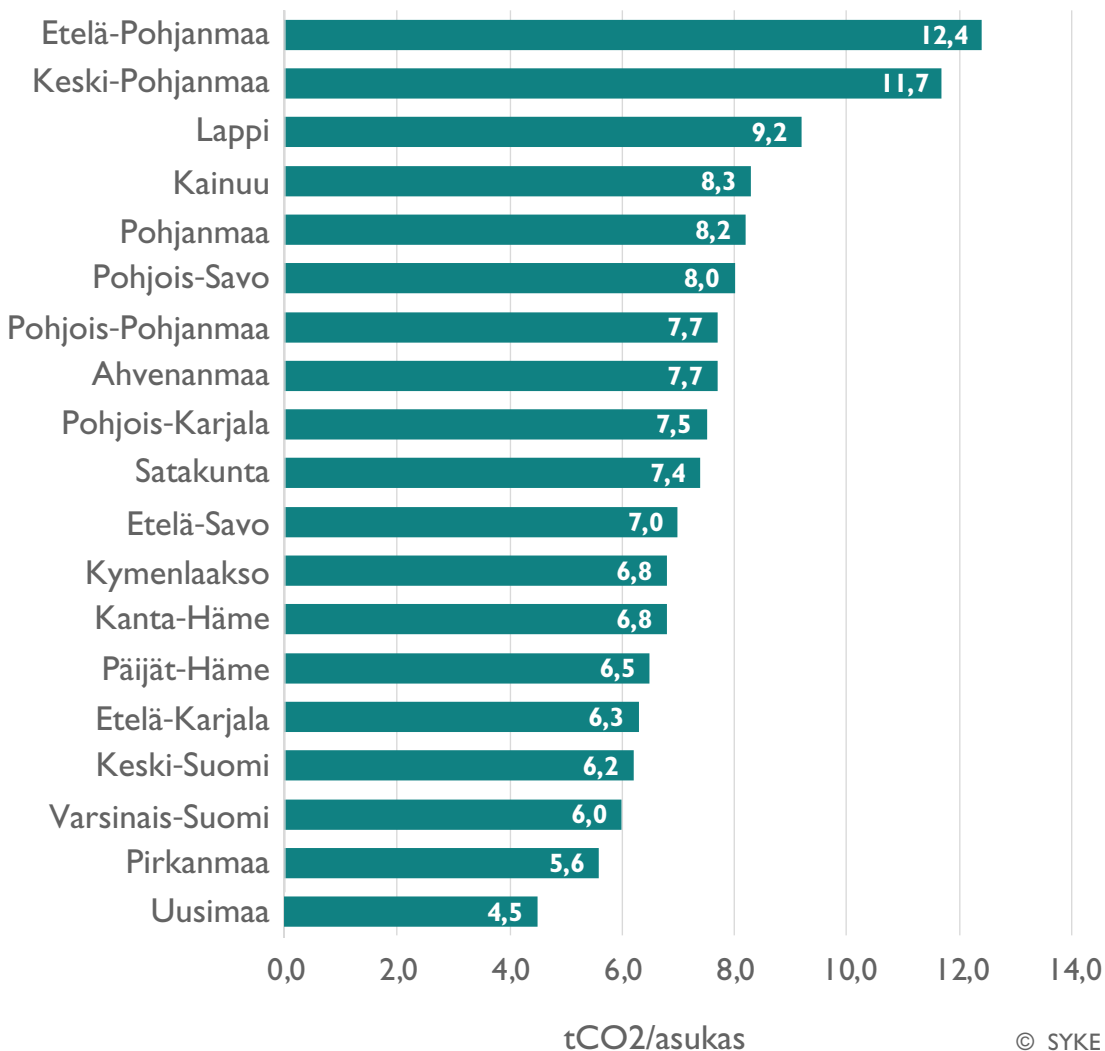

# Kasvihuonekaasupäästöt asukasta kohti vuonna 2019

© SYKE

**Kuva 1.** Maakuntien asukasta kohti lasketut kasvihuonekaasupäästöt vuonna 2019.

Päästöt on laskettu Hinku-laskentasääntöjen mukaisesti.